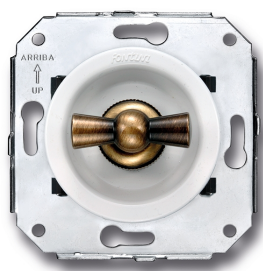

SWITCH

Fontini / Venezia (inbouw)

35.344.59.2

Venezia dubbele draai/drukknop 10A/250V wit/vlinderknop brons

EAN: 8435263634426

Specificaties

Gewicht	98g
Kleur	Wit/brons
Merk	Fontini
Product	Schakelaar

Reeks	Venezia
Type	Dubbele draai/drukknop schakelaar
Verpakking	1 stuk