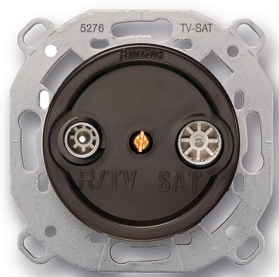

35.711.03.2

Venezia prise RTV/SAT finale bruin

Bruin | Venezia

EAN: 8422398792886

Specificaties

Merk	Fontini
Type	TV/SAT eindaansluiting
Reeks	Venezia
Product	TV-/telefoon-/data- /multimediapoorten
Kleur	Bruin
Gewicht	100g
Verpakking	1 stuk