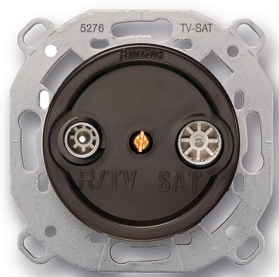

35.712.03.2

Venezia enkele TV/SAT aansluiting bruin

Bruin | Venezia

EAN: 8422398792855

Specificaties

Merk	Fontini
Type	TV/SAT enkelvoudige aansluiting
Reeks	Venezia
Product	TV-/telefoon-/data-/multimediapoorten
Kleur	Bruin
Gewicht	100g
Verpakking	1 stuk