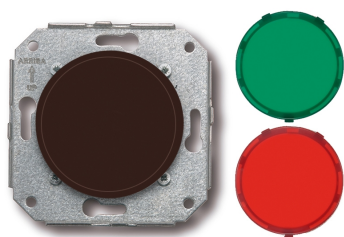

## Venezia lichtbaken wit-groen-rood 230V AC bruin

230V AC | Bruin | Venezia

EAN: 8435263614664

### Specificaties

Merk	Fontini
Type	Signaallamp
Reeks	Venezia
Product	Overige functies
Kleur	Bruin
Gewicht	87g
Verpakking	1 stuk