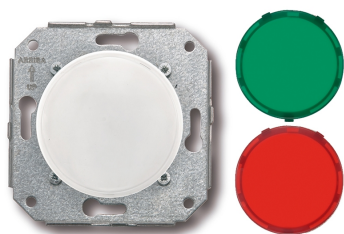

Fontini / Venezia

35.755.05.2

Signaallamp

Wit | 230V AC | Venezia

EAN: 8435263614671

Specificaties

Merk	Fontini
Type	Signaallamp
Product	Overige functies
Reeks	Venezia
Gewicht	87g
Kleur	Wit
Verpakking	1 stuk