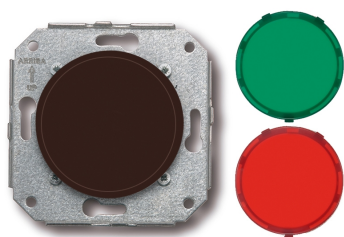

35.756.03.2

Venezia lichtbaken wit-groen-rood 12/24V DC bruin

12/24V DC | Bruin | Venezia

EAN: 8435263614688

Specificaties

Merk	Fontini
Type	Signaallamp
Reeks	Venezia
Product	Overige functies
Kleur	Bruin
Gewicht	47g
Verpakking	1 stuk