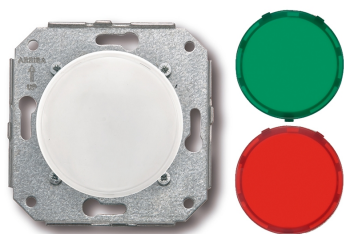

## Signaallamp

12/24V DC | Wit | Venezia

EAN: 8435263614695

### Specificaties

Merk	Fontini
Type	Signaallamp
Product	Overige functies
Reeks	Venezia
Gewicht	47g
Kleur	Wit
Verpakking	1 stuk