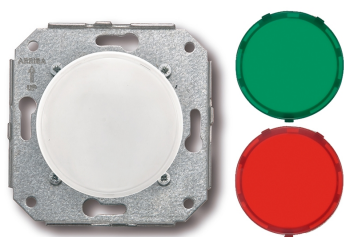

35.756.05.2

Venezia lichtbaken wit-groen-rood 12/24V DC wit

12/24V DC | Wit | Venezia

EAN: 8435263614695

Specificaties

Merk	Fontini
Type	Signaallamp
Reeks	Venezia
Product	Overige functies
Kleur	Wit
Gewicht	47g
Verpakking	1 stuk