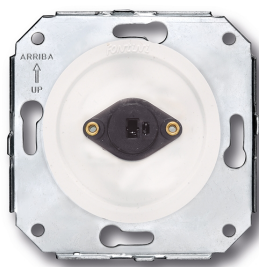

Fontini / Venezia

35.905.05.2

Luidspreker DIN-aansluiting

Wit | Venezia

EAN: 8422398784621

Specificaties

Merk	Fontini
Type	Luidspreker DIN-aansluiting
Product	TV-/telefoon-/data-/multimediapoorten
Reeks	Venezia
Gewicht	57g
Kleur	Wit
Verpakking	1 stuk