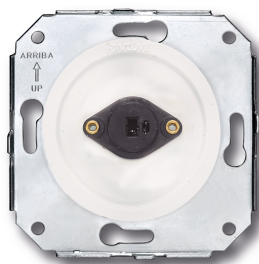

35.905.05.2

Venezia stopcontact voor luidspreker S/DIN 41429 wit

Wit | Venezia

EAN: 8422398784621

Specificaties

Merk	Fontini
Type	Luidspreker DIN-aansluiting
Reeks	Venezia
Product	TV-/telefoon-/data-/multimediapoorten
Kleur	Wit
Gewicht	57g
Verpakking	1 stuk