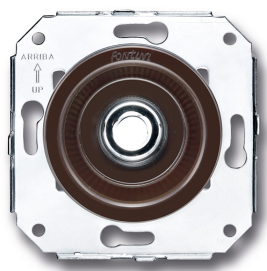

Fontini / Venezia

35.927.58.2

Kabeluitgang

Chroom | Venezia

EAN: 8435263613711

Specificaties

Merk	Fontini
Type	Kabeluitgang
Product	Overige functies
Reeks	Venezia
Gewicht	58g
Kleur	Bruin/chroom
Verpakking	1 stuk