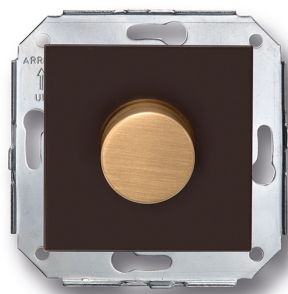

## F37 dimWS gloei,halo 230V AC 40-500W bruin/dk verguld

250V | Goud | 40-500W | F37

EAN: 8435263617269

### Specificaties

Merk	Fontini
Type	Wisselschakelaar met dimmer
Reeks	F37
Product	Schakelaar
Kleur	Bruin/goud
Dimmer	voor 230V AC gloei- en halogeenlampen 40-500W/voor lampen met gewikkelde transfo's 40-500W
Gewicht	151g
Verpakking	1 stuk