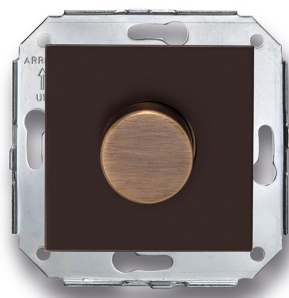

37.332.57.2

F37 dimWS gloei,halo 230V AC 40-500W bruin/dk brons

250V | Brons | 40-500W | F37

EAN: 8435263617276

Specificaties

Merk	Fontini
Type	Wisselschakelaar met dimmer
Reeks	F37
Product	Schakelaar
Kleur	Bruin/brons
Dimmer	voor 230V AC gloei- en halogeenlampen 40-500W/voor lampen met gewikkelde transfo's 40-500W
Gewicht	151g
Verpakking	1 stuk