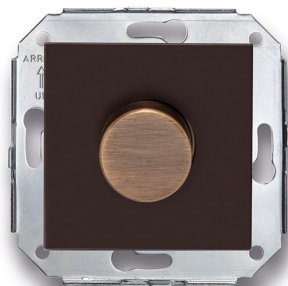

Fontini / F37

37.332.57.2

Wisselschakelaar met dimmer

250V | Brons | 40-500W | F37

EAN: 8435263617276

Specificaties

Merk	Fontini
Type	Wisselschakelaar met dimmer
Product	Schakelaar
Reeks	F37
Dimmer	voor 230V AC gloei- en halogeenlampen 40-500W/voor lampen met gewikkelde transfo's 40-500W
Gewicht	151g
Kleur	Bruin/brons
Verpakking	1 stuk