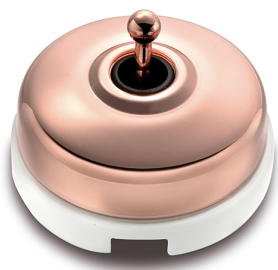

## Drukknop

10A | Dimbler | Porselein/koper | 250V AC - 24V DC

EAN: 8435450105661

### Specificaties

Merk	Fontini
Type	Drukknop
Product	Drukknop
Reeks	Dimbler
Gewicht	121g
Kleur	Wit/koper
Verpakking	1 stuk