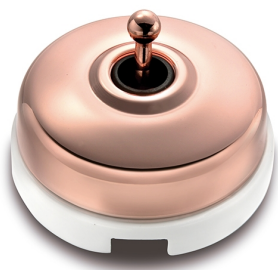

Fontini / Dimbler

60.312.72.2

Tuimel/drukknop

10A | Dimbler | Porselein/koper | 250V AC - 24V DC

EAN: 8435450116995

Specificaties

Merk	Fontini
Type	Tuimel/drukknop
Product	Drukknop
Reeks	Dimbler
Kleur	Wit/koper
Verpakking	1 stuk