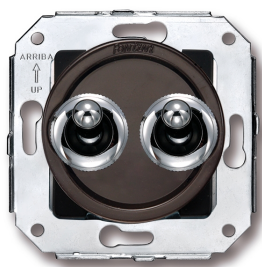

Fontini / Venezia

65.300.52.2

Dubbele enkelpolige schakelaar

250V | 10A | Venezia | Bruin/chroom

EAN: 8435263610840

Specificaties

Merk	Fontini
Type	Dubbele enkelpolige schakelaar
Product	Schakelaar
Reeks	Venezia
Gewicht	72g
Kleur	Bruin/chroom
Verpakking	1 stuk