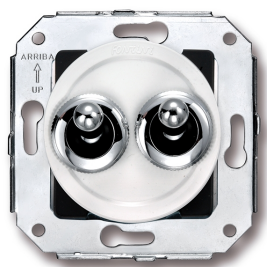

Fontini / Venezia

65.302.26.2

Dubbele wisselschakelaar

250V | 10A | Venezia | Wit/chroom

EAN: 8435263610888

Specificaties

Merk	Fontini
Type	Dubbele wisselschakelaar
Product	Schakelaar
Reeks	Venezia
Gewicht	77g
Kleur	Wit/chroom
Verpakking	1 stuk