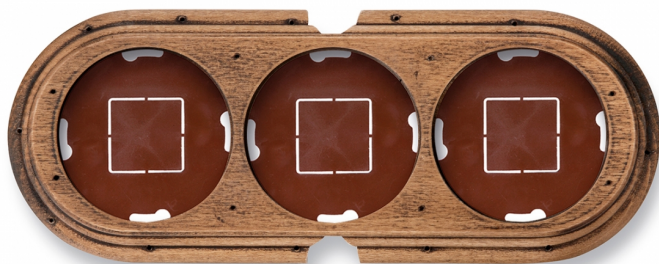

30.853.212

Garby basis 3 modules horizontaal met 2 ingangen
hout verouderd

EAN: 8435263634792

Specificaties

Afmetingen	252mm x 95mm x 22mm	Model	Basis voor 3 modules
Gewicht	188g	Product	Afdekplaten & basissen
Kleur	Verouderd hout	Reeks	Garby (opbouw)
Merk	Fontini	Verpakking	1 stuk