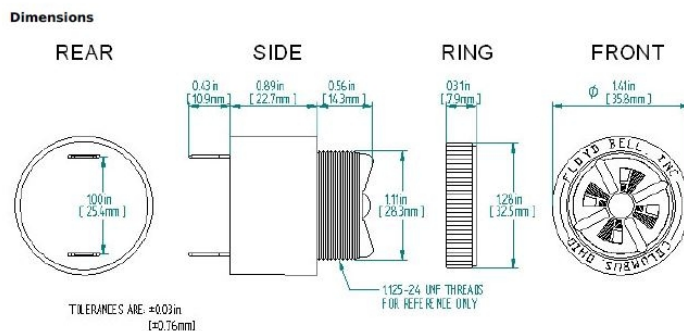

COMPACTE SIGNALISATIE

E2S28DMC301

Zoemer | 2-tonig | 130-220V AC

Specificaties

Aansluiting	Vlakstekkers
Aantal tonen	Continu
Bedrijfsspanning	130-220V AC
Certificaten, keurmerken, markeringen	CE, EAC, UL recognized
Gebruikstemperatuur	-20°C tot +65°C
Geluidsniveau (max.)	95dB(A) @ 1m
Inbouwmaat	28mm

Kleur behuizing	RAL 9000 zwart
Materiaal	Noryl, zelfdovend
Merk	E2S
Model	Zoemer
Nominale stroom	240V AC 20mA
Spanningstype	AC
Volumeregeling	20dB(A)