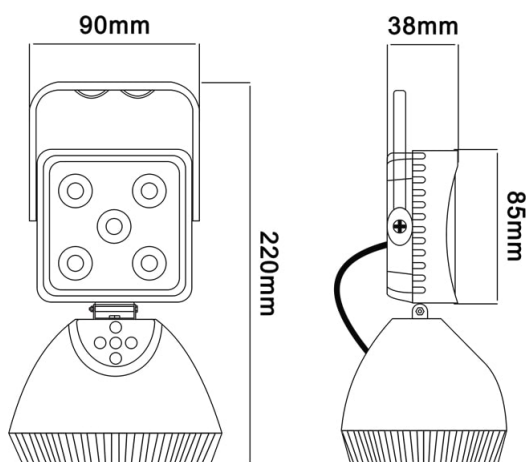

# OPLAADBARE WERKLAMPEN

EW2461-EU

Magnetische LED-werklamp | oplaadbaar | 12-24V DC en 230V AC

EAN: EW2461-EU

## Specificaties

Afmetingen	220mm x 115mm x 100mm
Autonomie	> 4 uur
Batterij	Lithium
CE-certificaat	Ja
Certificaten, keurmerken, markeringen	CE
Gebruikstemperatuur	-10°C tot +40°C
Gewicht	820g
Goed om te weten	De gebruiksduur van de werklamp is 4 tot 6 uur.
IP-aanduiding	IP65
Inhoud pakket	Werklamp / snoer / stekker om te laden via sigarettenaansteker 12/24V

Kleur	Zwart
Laadtijd	3h tot 4h
Lichtbron	LED
Lichteffecten	100% wit, 30% wit, 100% amber, SOS
Lichtstroom	Max. 950lm
Merk	4K
Model	EW2461
Nominaal vermogen	15W
Oplaadbaar	Ja
Schakelaar	Drukknop