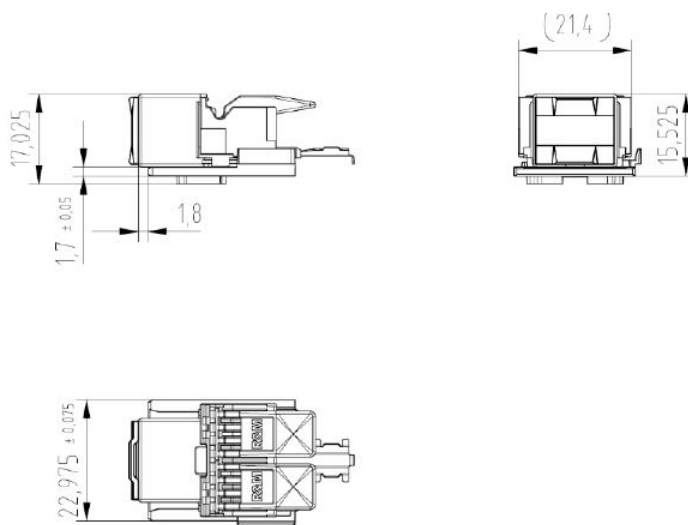

TWISTED PAIR

FRN 305114

Connector Cat.6, 1xRJ45/u, Special

EAN: 7611821058052

Specificaties

Aansluitschema	T568A / T568B
Afscherming	Nee
Categorie	Cat.6
Geschikt voor PoE	Ja
IP-aanduiding	IP20
Kleur	Blauw

Merk	Reichle & De-Massari
Model	Voor directe bevestiging
Type	RJ45 jacks