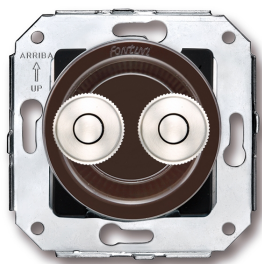

# SWITCH

Fontini / Venezia (inbouw)

35.343.52.2

## Venezia dubbele drukknop 10A/250V AC - 24V DC bruin/drukknop verknikkeld

EAN: 8422398796822

### Specificaties

Gewicht	77g
Kleur	Bruin/nikkel
Merk	Fontini
Model	Dubbele drukknop

Product	Drukknop
Reeks	Venezia
Verpakking	1 stuk