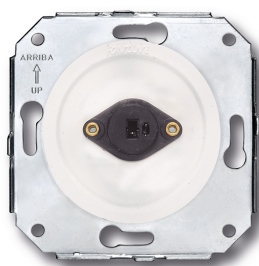

# SWITCH

Fontini / Venezia (inbouw)

35.905.05.2

## Venezia stopcontact voor luidspreker S/DIN 41429 wit

EAN: 8422398784621

### Specificaties

Gewicht	57g	Reeks	Venezia
Kleur	Wit	Type	Luidspreker DIN-aansluiting
Merk	Fontini	Verpakking	1 stuk
Product	TV-/telefoon-/data-/multimediapoorten		