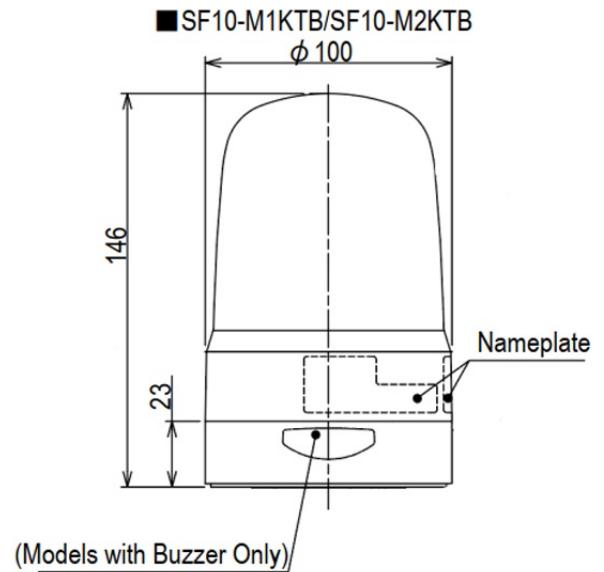

LED-BAKENS

SF10-M1KTB-B

Multifunctionele LED-baken | Ø100mm | 12-24V DC
| aansluitklem | zoeker | blauw

Specificaties

Afmetingen	Ø100mm x 146mm
Bedrijfsspanning	10-30V DC
Bijzonderheden	Roteert 60x, 120x en 180x/ minuut of flitst 60x, 90x en 120x/ minuut of pulseert 20x/ minuut
CE-certificaat	Ja
Certificaten, keurmerken, markeringen	CE, cULus, EAC, KC
Gebruikstemperatuur	-20°C tot +50°C
Geluidsniveau (max.)	88dB(A) @ 1m
Gewicht	400g
IP-aanduiding	IP66
Kabellengte	500mm
Kleur lens	Blauw
Levensduur LEDs	100 000h
Lichteffecten	Roteren, flitsen, pulseren, dimmen en omni- of unidirectioneel

Materiaal	Polycarbonaat
Merk	Patlite
Montage- en aansluittype	2-gatenmontage/aansluitklem
Nominale spanning	12-24V DC
Nominale stroom	12V DC 0,64A / 24V DC 0,34A
Relatieve luchtvochtigheid	Minder dan 90% (geen condensatie) bij 20°C
Slagvastheid	4,5G
Spanning	12V DC / 24V DC
Type	Vooraf geconfigureerd
UL-certificaat	Ja
Zoemer	Ja