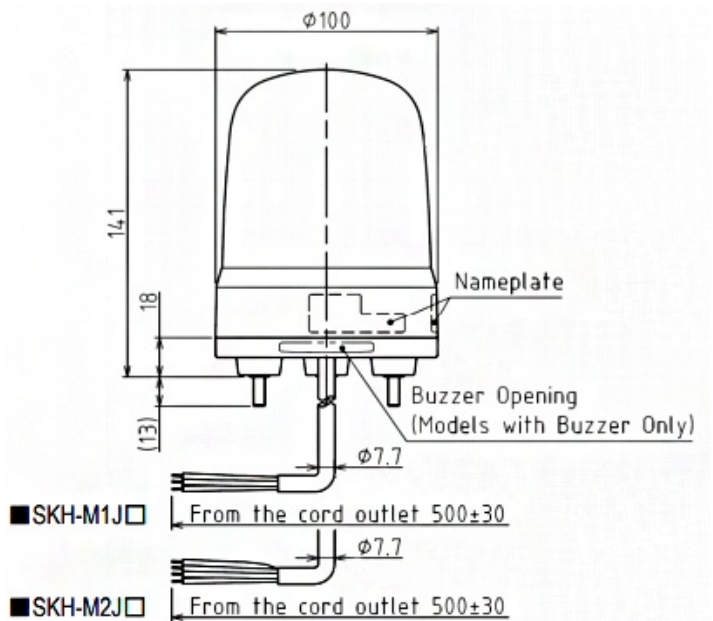

# LED-BAKENS

SKH-M2J-R

LED-zwaailicht | Ø100mm | 100-240V AC | kabel  
| rood

## Specificaties

Afmetingen	Ø100mm x 141mm
Bedrijfsspanning	90-250V AC
Bijzonderheden	Roteert 120x/minuut
CE-certificaat	Ja
Certificaten, keurmerken, markeringen	CE, cULus, EAC, KC
Gebruikstemperatuur	-10°C tot +50°C
Gewicht	360g
IP-aanduiding	IP23 / IP65 met rubberen afdichting
Kabellengte	500mm
Kleur lens	Rood
Levensduur LEDs	100 000h
Lichteffecten	Roteren

Lichtsterkte	5500cd
Materiaal	Polycarbonaat
Merk	Patlite
Montage- en aansluittype	3-schroevenmontage/kabel
Nominale spanning	100-240V AC (50/60Hz)
Nominale stroom	100V AC 0,07A / 240V AC 0,04A
Relatieve luchtvochtigheid	Minder dan 90% (geen condensatie) bij 20°C
Slagvastheid	4,5G
Spanning	115V AC / 230V AC
Type	Vooraf geconfigureerd
UL-certificaat	Ja
Zoemer	Nee