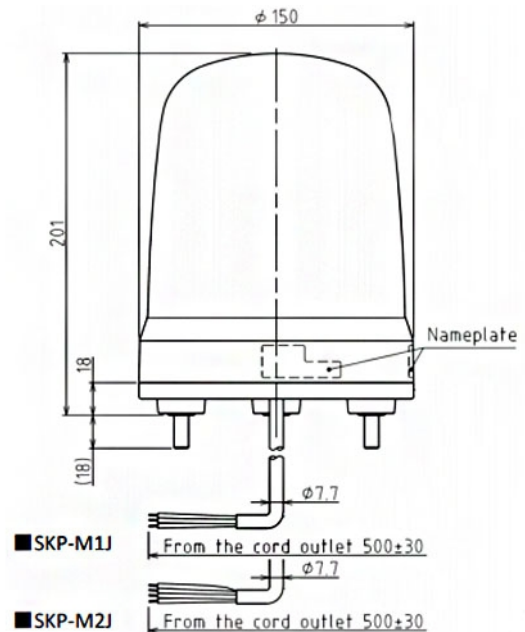

LED-BAKENS

SKP-M1J-G

LED-zwaailicht | Ø150mm | 12-24V DC | kabel | groen

Specificaties

Afmetingen	Ø150mm x 201mm
Bedrijfsspanning	10-30V DC
Bijzonderheden	Roteert 120x/minuut
CE-certificaat	Ja
Certificaten, keurmerken, markeringen	CE, cULus, EAC, KC
Gebruikstemperatuur	-10°C tot +50°C
Gewicht	670g
IP-aanduiding	IP23
Kabellengte	500mm
Kleur lens	Groen
Levensduur LEDs	100 000h
Lichteffecten	Roteren

Lichtsterkte	21 500cd
Materiaal	Polycarbonaat
Merk	Patlite
Montage- en aansluittype	3-schroevenmontage/kabel
Nominale spanning	12-24V DC
Nominale stroom	12V DC 0,21A / 24V DC 0,12A
Relatieve luchtvochtigheid	Minder dan 90% (geen condensatie) bij 20°C
Slagvastheid	4,5G
Spanning	12V DC / 24V DC
Type	Vooraf geconfigureerd
UL-certificaat	Ja