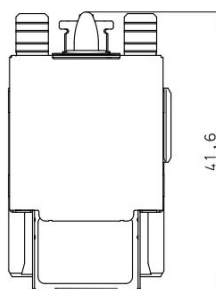

TWISTED PAIR

FRN 304325

Connector | Cat.5e | 1xRJ45/s | 100x

EAN: 4110000013141

Specificaties

Aansluitschema	T568A / T568B	Kleur	Metaal
Afscherming	Ja	Merk	Reichle & De-Massari
Categorie	Cat.5e	Model	Voor Freenet
Geschikt voor PoE	Ja	Type	RJ45 jacks
IP-aanduiding	IP20	Verpakking	100 stuks