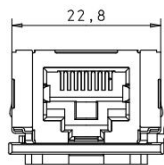

TWISTED PAIR

FRN 304325

Connector | Cat.5e | 1xRJ45/s | 100x

EAN: 4110000013141

Specificaties

Aansluitschema	T568A / T568B	Kleur	Metaal
Afscherming	Ja	Merk	Reichle & De-Massari
Categorie	Cat.5e	Model	Voor Freenet
Geschikt voor PoE	Ja	Type	RJ45 jacks
IP-aanduiding	IP20	Verpakking	100 stuks