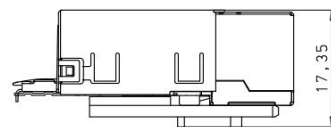

TWISTED PAIR

FRN 304325

Connector | Cat.5e | 1xRJ45/s | 100x

EAN: 4110000013141

Specificaties

Aansluitschema	T568A / T568B	Kleur	Metaal
Afscherming	Ja	Merk	Reichle & De-Massari
Categorie	Cat.5e	Model	Voor Freenet
Geschikt voor PoE	Ja	Type	RJ45 jacks
IP-aanduiding	IP20	Verpakking	100 stuks