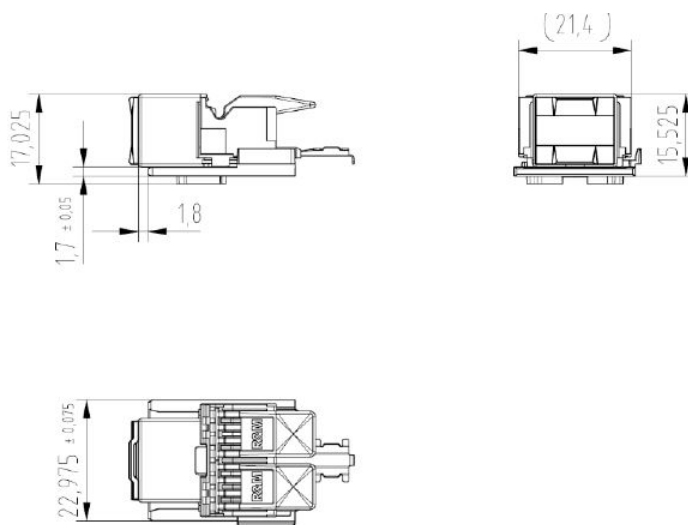

TWISTED PAIR

FRN 305114

Connector | Cat.6 | 1xRJ45/u | Special

EAN: 7611821058052

Specificaties

Aansluitschema	T568A / T568B
Afscherming	Nee
Categorie	Cat.6
Geschikt voor PoE	Ja
IP-aanduiding	IP20
Kleur	Blauw

Merk	Reichle & De-Massari
Model	Voor directe bevestiging
Type	RJ45 jacks