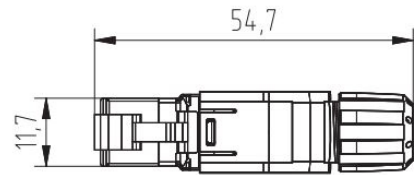

TWISTED PAIR

FRN 815651

Plug | FM45 | Cat.6A | shielded / unshielded |
AWG22 to 26 IP20 | plastic housing

EAN: 7611821038788

Specificaties

Aansluitschema	T568A / T568B	Kabeltype	Massief
Afscherming	Ja	Krimptang nodig	Nee
Categorie	Cat.6a	Merk	Reichle & De-Massari
Draadsectie	AWG 26/1-22/1, AWG 26/7-22/7	Model	Recht
Geschikt voor PoE	Ja	Type	RJ45 field plugs
IP-aanduiding	IP20	Verpakking	1 stuk