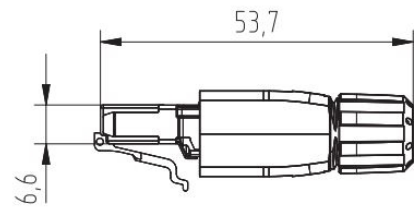

TWISTED PAIR

FRN 815651

Plug | FM45 | Cat.6A | shielded / unshielded |
AWG22 to 26 IP20 | plastic housing

EAN: 7611821038788

Specificaties

Aansluitschema	T568A / T568B	Kabeltype	Massief
Afscherming	Ja	Krimptang nodig	Nee
Categorie	Cat.6a	Merk	Reichle & De-Massari
Draadsectie	AWG 26/1-22/1, AWG 26/7-22/7	Model	Recht
Geschikt voor PoE	Ja	Type	RJ45 field plugs
IP-aanduiding	IP20	Verpakking	1 stuk