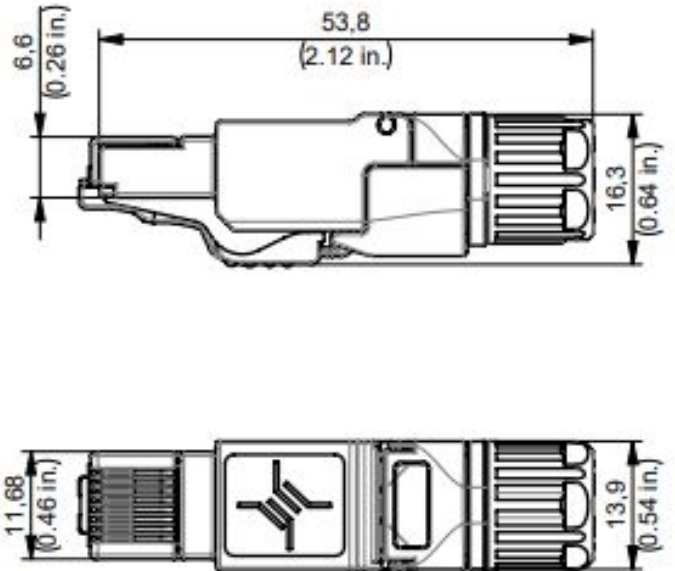

# TWISTED PAIR

J00026A5005

MFP8 T568B Cat.8.1 incl. pre-assembled protection cap  
AWG24/1-AWG22/1, AWG27/7-AWG22/7

EAN: 4018359536862

## Specificaties

Aansluitschema	T568B	Kabeltype	Massief
Afscherming	Ja	Krimptang nodig	Nee
Categorie	Cat.8.1	Merk	Telegärtner
Draadsectie	AWG 24/1-22/1, AWG 27/7-22/7	Model	Recht
Geschikt voor PoE	Ja	Type	RJ45 field plugs
IP-aanduiding	IP20	Verpakking	1 stuk