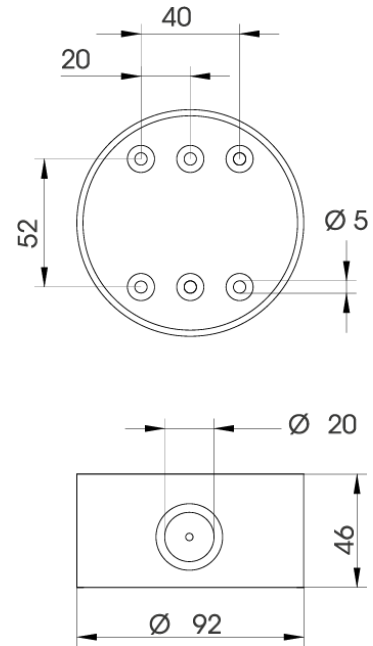

PB221

Basis | hoog | 12-24V AC/DC | rood

EAN: 5414184701465

## Specificaties

Afmetingen	92mm x 46mm	Kleur	RAL 3000 rood
CE-certificaat	Ja	Materiaal	Polycarbonaat
Certificaten, keurmerken, markeringen	CE, UL type 4X, EAC	Merk	PIPS
Gebruikstemperatuur	-40°C tot +55°C	Montage- en aansluittype	Opbouw
Gewicht	120g	Spanning	12/24V AC/DC
IP-aanduiding	IP66	Type	Basis voor PIPS-module
Kabelingang	Wartel	UL-certificaat	Ja