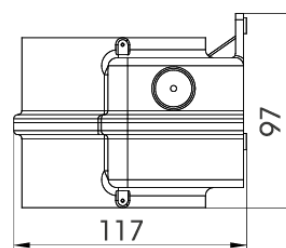

## Specificaties

Afmetingen	120mm x 117mm x 97mm
CE-certificaat	Ja
Certificaten, keurmerken, markeringen	CE, UL type 4X, EAC
Gebruikstemperatuur	-40°C tot +55°C
Gewicht	260g
IP-aanduiding	IP66
Kabelingang	Wartel

Kleur	RAL 7035 lichtgrijs
Materiaal	Polycarbonaat
Merk	PIPS
Montage- en aansluittype	Muurmontage
Spanning	12/24V AC/DC
Type	Basis voor PIPS-module
UL-certificaat	Ja