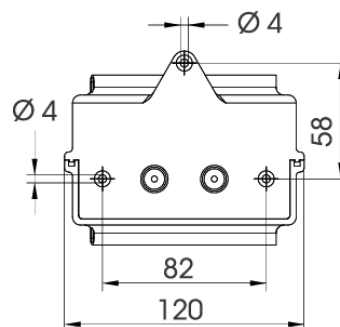

PB401

Basis | dubbel | 12-24V AC/DC | grijs

EAN: 5414184701847

## Specificaties

Afmetingen	120mm x 117mm x 97mm
CE-certificaat	Ja
Certificaten, keurmerken, markeringen	CE, UL type 4X, EAC
Gebruikstemperatuur	-40°C tot +55°C
Gewicht	260g
IP-aanduiding	IP66
Kabelingang	Wartel

Kleur	RAL 7035 lichtgrijs
Materiaal	Polycarbonaat
Merk	PIPS
Montage- en aansluittype	Muurmontage
Spanning	12/24V AC/DC
Type	Basis voor PIPS-module
UL-certificaat	Ja