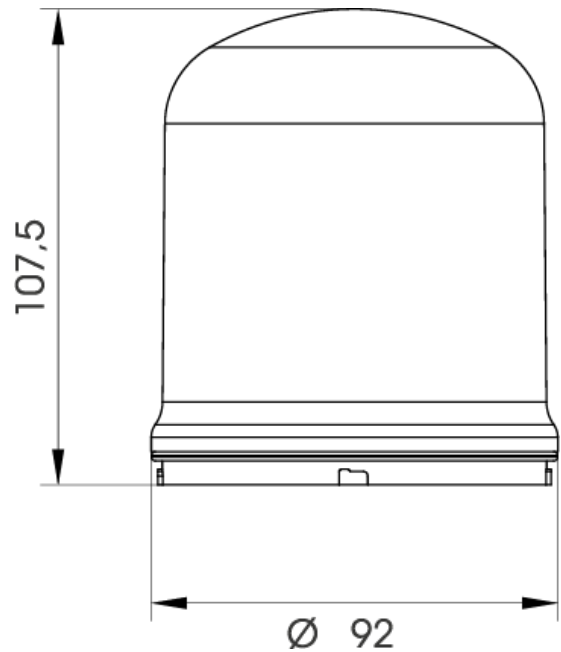

EAN: 5414184702271

Specificaties

Afmetingen	Ø92mm x 107,5mm
Bijzonderheden	Roteert ± 110/minuut en knippert ± 35x3/minuut
CE-certificaat	Ja
Certificaten, keurmerken, markeringen	CE, UL type 4X, EAC
Elektrische spanning	Afhankelijk van de gemonteerde basis
Gebruikstemperatuur	-30°C tot +50°C
Gewicht	200g
IP-aanduiding	IP66
Kleur LEDs	Rood

Kleur lens	Rood
Levensduur LEDs	100 000h
Lichtbron	LED
Lichteffecten	Permanent, knipperen en roteren
Lichtsterkte	55cd
Merk	PIPS
Nominale stroom	12V AC/DC 510mA / 24V AC/DC 360mA / 40V AC/DC 300mA / 80V AC/DC 110mA / 120V AC 100mA / 240V AC 70mA
Type	PIPS module
UL-certificaat	Ja