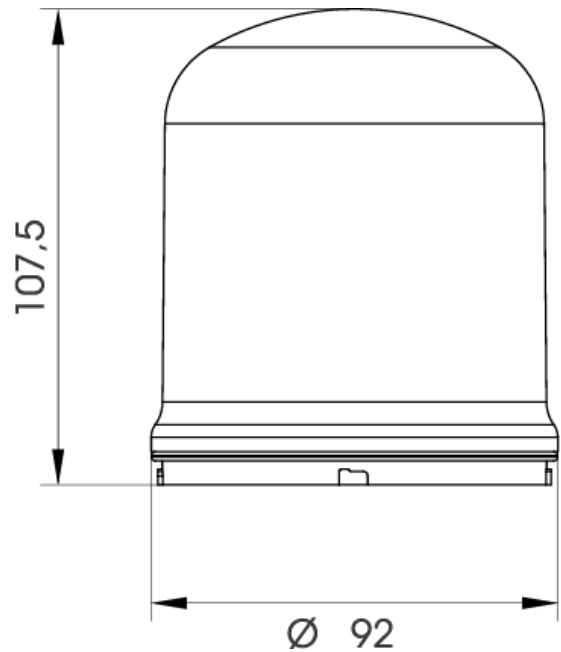

EAN: 5414184702318

Specificaties

Afmetingen	Ø92mm x 107,5mm
Bijzonderheden	Roteert ± 110/minuut en knippert ± 35x3/minuut
CE-certificaat	Ja
Certificaten, keurmerken, markeringen	CE, UL type 4X, EAC
Gebruikstemperatuur	-30°C tot +50°C
Gewicht	200g
IP-aanduiding	IP66
Kleur LEDs	Oranje
Kleur lens	Helder
Levensduur LEDs	100 000h

Lichtbron	LED
Lichteffecten	Continu, knipperen en roteren
Lichtsterkte	55cd
Merk	PIPS
Montage- en aansluittype	Monteren op basis
Nominale stroom	12V AC/DC 510mA / 24V AC/DC 360mA / 40V AC/DC 300mA / 80V AC/DC 110mA / 120V AC 100mA / 240V AC 70mA
Spanning	Afhankelijk van de gemonteerde basis
Type	PIPS module
UL-certificaat	Ja