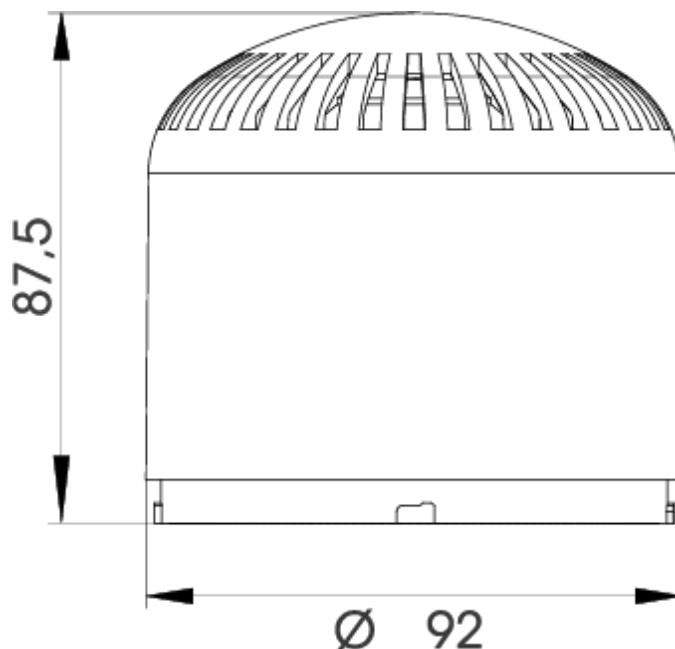

PLS202

LED lichtmodule | sirene 65dB - 115dB | rood

EAN: 5414184702806

## Specificaties

Aantal tonen	64
Afmetingen	Ø92mm x 87,5mm
Alarmniveaus	3
Bijzonderheden	Knippert ± 110cycli/minuut
CE-certificaat	Ja
Certificaten, keurmerken, markeringen	CE, UL type 4X, EAC
Elektrische spanning	Afhankelijk van de gemonteerde basis
Gebruikstemperatuur	-40°C tot +55°C
Geluidsniveau (max.)	115dB(A) @ 1m
Gewicht	540g
IP-aanduiding	IP65
Kleur LEDs	Rood

Kleur lens	Rood
Levensduur LEDs	100 000h
Lichtbron	LED
Lichteffecten	Continu en drievoudig knipperen
Lichtsterkte	7cd
Merk	PIPS
Nominale stroom	12V AC/DC 3A / 24V AC/DC 1A / 40V AC/DC 0,6A / 80V AC/DC 0,3A / 120V AC 0,18A / 240V AC 0,1A
Type	PIPS module
UL-certificaat	Ja