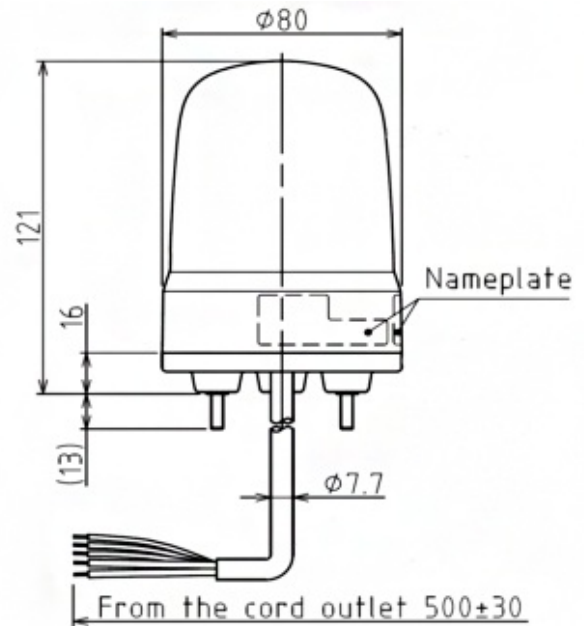

LED-BAKENS

SF08-M1JN-B

Multifunctionele LED-baken | Ø80mm | 12-24V DC | kabel | blauw

Specificaties

Afmetingen	Ø80mm x 121mm
Bedrijfsspanning	10-30V DC
Bijzonderheden	Roteert 60x, 120x en 180x/ minuut of flitst 60x, 90x en 120x/ minuut of pulseert 20x/ minuut
CE-certificaat	Ja
Certificaten, keurmerken, markeringen	CE, cULus, EAC, KC
Gebruikstemperatuur	-20°C tot +50°C
Gewicht	270g
IP-aanduiding	IP23 / IP65 met rubberen afdichting
Kabellengte	500mm
Kleur lens	Blauw
Levensduur LEDs	100 000h
Lichteffecten	Roteren

Lichtsterkte	250cd
Materiaal	Polycarbonaat
Merk	Patlite
Montage- en aansluittype	3-schroevenmontage/kabel
Nominale spanning	12-24V DC
Nominale stroom	12V DC 0,64A / 24V DC 0,34A
Relatieve luchtvochtigheid	Minder dan 90% (geen condensatie) bij 20°C
Slagvastheid	4,5G
Spanning	12V DC / 24V DC
Type	Vooraf geconfigureerd
UL-certificaat	Ja