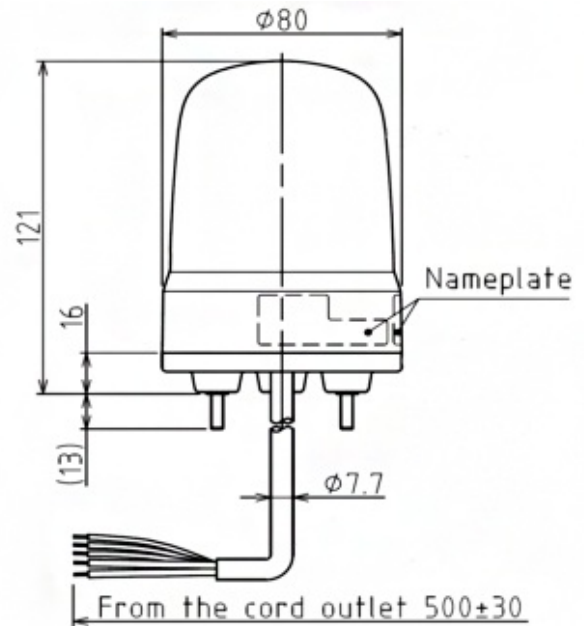

# LED-BAKENS

SF08-M1JN-G

Multifunctionele LED-baken | Ø80mm | 12-24V DC | kabel | groen

## Specificaties

Afmetingen	Ø80mm x 121mm
Bedrijfsspanning	10-30V DC
Bijzonderheden	Roteert 60x, 120x en 180x/ minuut of flitst 60x, 90x en 120x/ minuut of pulseert 20x/ minuut
CE-certificaat	Ja
Certificaten, keurmerken, markeringen	CE, cULus, EAC, KC
Gebruikstemperatuur	-20°C tot +50°C
Gewicht	270g
IP-aanduiding	IP23 / IP65 met rubberen afdichting
Kabellengte	500mm
Kleur lens	Groen
Levensduur LEDs	100 000h
Lichteffecten	Roteren

Lichtsterkte	600cd
Materiaal	Polycarbonaat
Merk	Patlite
Montage- en aansluittype	3-schroevenmontage/kabel
Nominale spanning	12-24V DC
Nominale stroom	12V DC 0,64A / 24V DC 0,34A
Relatieve luchtvochtigheid	Minder dan 90% (geen condensatie) bij 20°C
Slagvastheid	4,5G
Spanning	12V DC / 24V DC
Type	Vooraf geconfigureerd
UL-certificaat	Ja