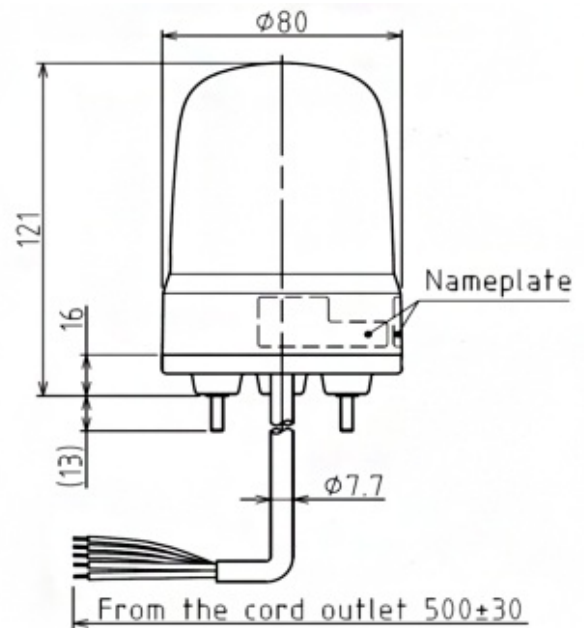

# LED-BAKENS

SF08-M2JN-B

Multifunctionele LED-baken | Ø80mm | 100-240V AC  
| kabel | blauw

## Specificaties

Afmetingen	Ø80mm x 121mm
Bedrijfsspanning	90-250V AC
Bijzonderheden	Roteert 60x, 120x en 180x/ minuut of flitst 60x, 90x en 120x/ minuut of pulseert 20x/ minuut
CE-certificaat	Ja
Certificaten, keurmerken, markeringen	CE, cULus, EAC, KC
Gebruikstemperatuur	-20°C tot +50°C
Gewicht	300g
IP-aanduiding	IP23 / IP65 met rubberen afdichting
Kabellengte	500mm
Kleur lens	Blauw
Levensduur LEDs	100 000h
Lichteffecten	Roteren

Lichtsterkte	250cd
Materiaal	Polycarbonaat
Merk	Patlite
Montage- en aansluittype	3-schroevenmontage/kabel
Nominale spanning	100-240V AC (50/60Hz)
Nominale stroom	100V AC 0,19A / 240V AC 0,08A
Relatieve luchtvochtigheid	Minder dan 90% (geen condensatie) bij 20°C
Slagvastheid	4,5G
Spanning	115V AC / 230V AC
Type	Vooraf geconfigureerd
UL-certificaat	Ja