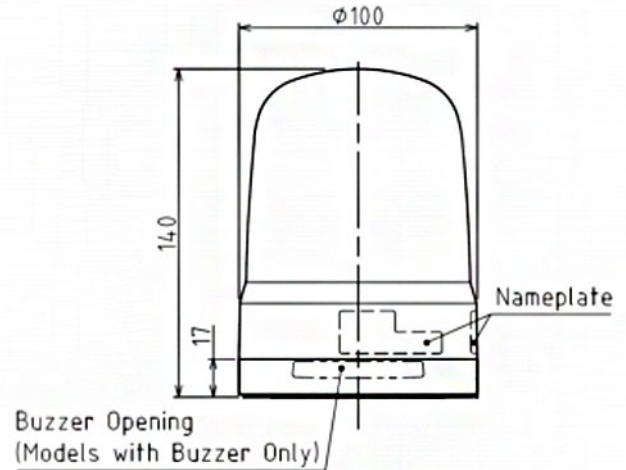

# LED-BAKENS

SF10-M2KTN-G

Multifunctionele LED-baken | Ø100mm | 100-240V AC | aansluitklem | groen

## Specificaties

Afmetingen	Ø100mm x 140mm
Bedrijfsspanning	90-250V AC
Bijzonderheden	Roteert 60x, 120x en 180x/ minuut of flitst 60x, 90x en 120x/ minuut of pulseert 20x/ minuut
CE-certificaat	Ja
Certificaten, keurmerken, markeringen	CE, cULus, EAC, KC
Gebruikstemperatuur	-20°C tot +50°C
Gewicht	420g
IP-aanduiding	IP66
Kabellengte	500mm
Kleur lens	Groen
Levensduur LEDs	100 000h
Lichteffecten	Roteren

Lichtsterkte	750cd
Materiaal	Polycarbonaat
Merk	Patlite
Montage- en aansluittype	2-gatenmontage/aansluitklem
Nominale spanning	100-240V AC (50/60Hz)
Nominale stroom	100V AC 0,19A / 240V AC 0,08A
Relatieve luchtvochtigheid	Minder dan 90% (geen condensatie) bij 20°C
Slagvastheid	4,5G
Spanning	115V AC / 230V AC
Type	Vooraf geconfigureerd
UL-certificaat	Ja