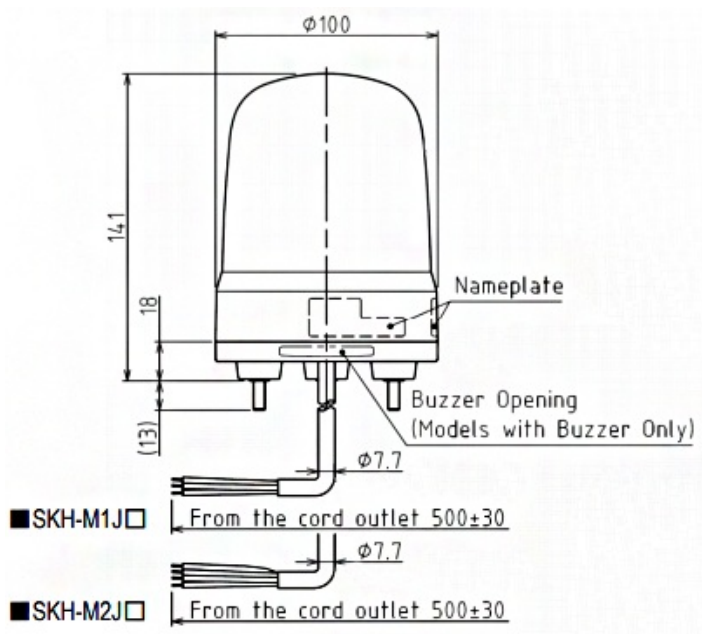

LED-BAKENS

SKH-M1J-Y

LED-zwaailicht | Ø100mm | 12-24V DC | kabel | geel

Specificaties

Afmetingen	Ø100mm x 141mm
Bedrijfsspanning	10-30V DC
Bijzonderheden	Roteert 120x/minuut
CE-certificaat	Ja
Certificaten, keurmerken, markeringen	CE, cULus, EAC, KC
Gebruikstemperatuur	-10°C tot +50°C
Gewicht	330g
IP-aanduiding	IP23 / IP65 met rubberen afdichting
Kabellengte	500mm
Kleur lens	Geel
Levensduur LEDs	100 000h
Lichteffecten	Roteren

Lichtsterkte	8000cd
Materiaal	Polycarbonaat
Merk	Patlite
Montage- en aansluittype	3-schroevenmontage/kabel
Nominale spanning	12-24V DC
Nominale stroom	12V DC 0,21A / 24V DC 0,12A
Relatieve luchtvochtigheid	Minder dan 90% (geen condensatie) bij 20°C
Slagvastheid	4,5G
Spanning	12V DC / 24V DC
Type	Vooraf geconfigureerd
UL-certificaat	Ja