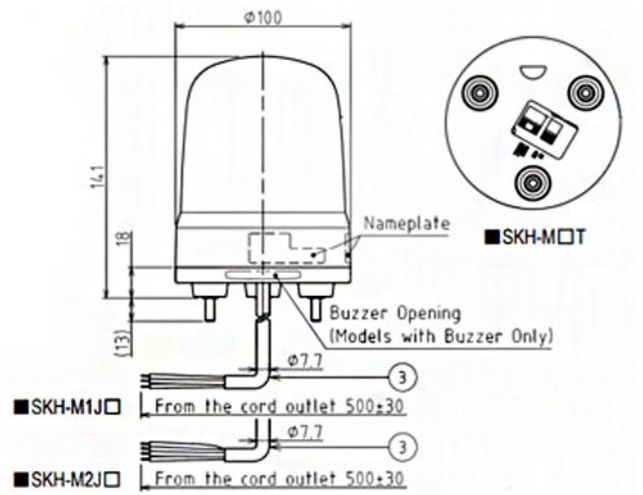

# LED-BAKENS

SKH-MIT-B

LED-zwaailicht | Ø100mm | 12-24V DC |  
aansluitklem | blauw

## Specificaties

Afmetingen	Ø100mm x 141mm	Lichtsterkte	4400cd
Bedrijfsspanning	10-30V DC	Materiaal	Polycarbonaat
Bijzonderheden	Roteert 120x/minuut	Merk	Patlite
CE-certificaat	Ja	Montage- en aansluittype	3-schroevenmontage/aansluitklem
Certificaten, keurmerken, markeringen	CE, cULus, EAC, KC	Nominale spanning	12-24V DC
Gebruikstemperatuur	-10°C tot +50°C	Nominale stroom	12V DC 0,21A / 24V DC 0,12A
Gewicht	300g	Relatieve luchtvochtigheid	Minder dan 90% (geen condensatie) bij 20°C
IP-aanduiding	IP23 / IP65 met rubberen afdichting	Slagvastheid	4,5G
Kabellengte	500mm	Spanning	12V DC / 24V DC
Kleur lens	Blauw	Type	Vooraf geconfigureerd
Levensduur LEDs	100 000h	UL-certificaat	Ja
Lichteffecten	Roteren		