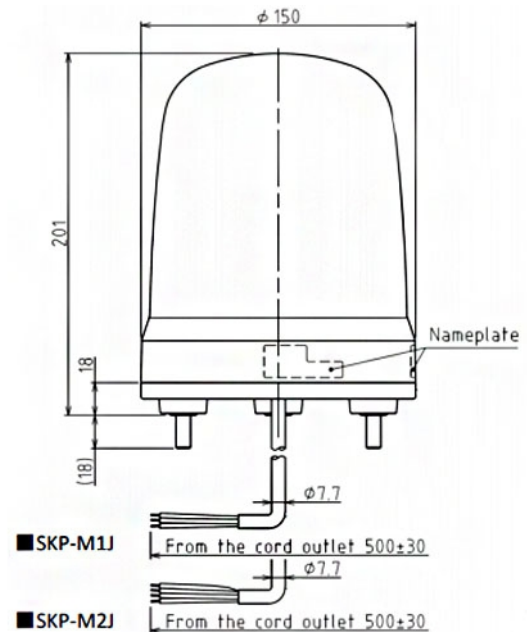

LED-BAKENS

SKP-M1J-Y

LED-zwaailicht | Ø150mm | 12-24V DC | kabel | geel

Specificaties

| | |
|---------------------------------------|---------------------|
| Afmetingen | Ø150mm x 201mm |
| Bedrijfsspanning | 10-30V DC |
| Bijzonderheden | Roteert 120x/minuut |
| CE-certificaat | Ja |
| Certificaten, keurmerken, markeringen | CE, cULus, EAC, KC |
| Gebruikstemperatuur | -10°C tot +50°C |
| Gewicht | 670g |
| IP-aanduiding | IP23 |
| Kabellengte | 500mm |
| Kleur lens | Geel |
| Levensduur LEDs | 100 000h |
| Lichteffecten | Roteren |

| | |
|----------------------------|--|
| Lichtsterkte | 27 700cd |
| Materiaal | Polycarbonaat |
| Merk | Patlite |
| Montage- en aansluittype | 3-schroevenmontage/kabel |
| Nominale spanning | 12-24V DC |
| Nominale stroom | 12V DC 0,21A / 24V DC 0,12A |
| Relatieve luchtvochtigheid | Minder dan 90% (geen condensatie) bij 20°C |
| Slagvastheid | 4,5G |
| Spanning | 12V DC / 24V DC |
| Type | Vooraf geconfigureerd |
| UL-certificaat | Ja |