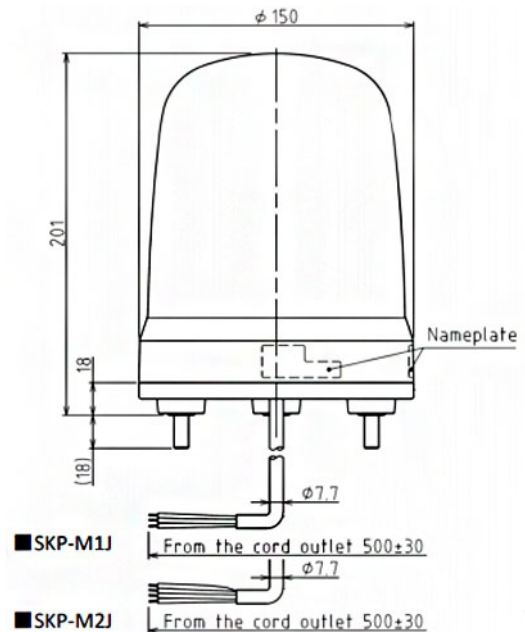

LED-BAKENS

SKP-M2J-B

LED-zwaailicht | Ø150mm | 100-240V AC | kabel | blauw

Specificaties

Afmetingen	Ø150mm x 201mm
Bedrijfsspanning	90-250V AC
Bijzonderheden	Roteert 120x/minuut
CE-certificaat	Ja
Certificaten, keurmerken, markeringen	CE, cULus, EAC, KC
Gebruikstemperatuur	-10°C tot +50°C
Gewicht	700g
IP-aanduiding	IP23
Kabellengte	500mm
Kleur lens	Blauw
Levensduur LEDs	100 000h
Lichteffecten	Roteren

Lichtsterkte	13 400cd
Materiaal	Polycarbonaat
Merk	Patlite
Montage- en aansluittype	3-schroevenmontage/kabel
Nominale spanning	100-240V AC (50/60Hz)
Nominale stroom	100V AC 0,07A / 240V AC 0,04A
Relatieve luchtvochtigheid	Minder dan 90% (geen condensatie) bij 20°C
Slagvastheid	4,5G
Spanning	115V AC / 230V AC
Type	Vooraf geconfigureerd
UL-certificaat	Ja