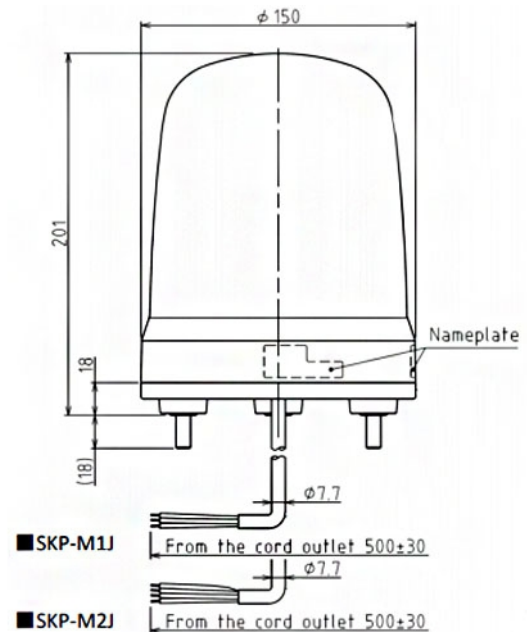

# LED-BAKENS

SKP-M2J-R

LED-zwaailicht | Ø150mm | 100-240V AC | kabel  
| rood

## Specificaties

Afmetingen	Ø150mm x 201mm	Lichtsterkte	18 000cd
Bedrijfsspanning	90-250V AC	Materiaal	Polycarbonaat
Bijzonderheden	Roteert 120x/minuut	Merk	Patlite
CE-certificaat	Ja	Montage- en aansluittype	3-schroevenmontage/kabel
Certificaten, keurmerken, markeringen	CE, cULus, EAC, KC	Nominale spanning	100-240V AC (50/60Hz)
Gebruikstemperatuur	-10°C tot +50°C	Nominale stroom	100V AC 0,07A / 240V AC 0,04A
Gewicht	700g	Relatieve luchtvochtigheid	Minder dan 90% (geen condensatie) bij 20°C
IP-aanduiding	IP23	Slagvastheid	4,5G
Kabellengte	500mm	Spanning	115V AC / 230V AC
Kleur lens	Rood	Type	Vooraf geconfigureerd
Levensduur LEDs	100 000h	UL-certificaat	Ja
Lichteffecten	Roteren		