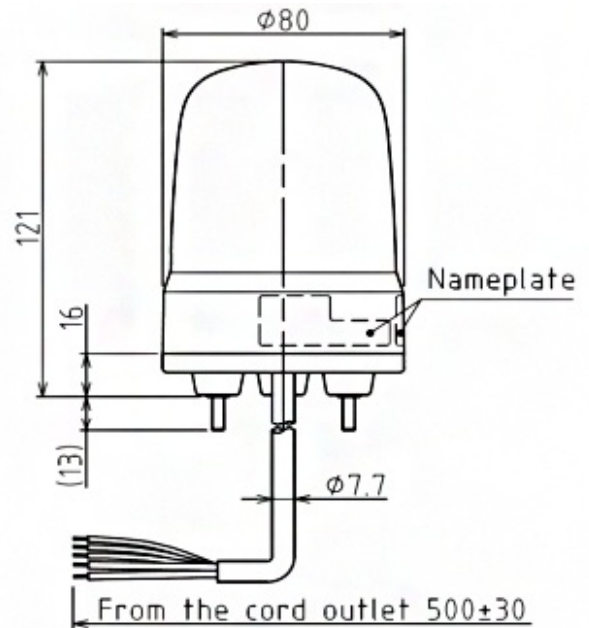

# LED-BAKENS

SL08-M1JN-B

LED baken | status/flitsen | Ø80mm | 12-24V DC | kabel | blauw

## Specificaties

Afmetingen	Ø80mm x 121mm
Bedrijfsspanning	10-30V DC
Bijzonderheden	Knippert 180x/ minuut of flitst 120x/ minuut
CE-certificaat	Ja
Certificaten, keurmerken, markeringen	CE, cULus, EAC, KC
Gebruikstemperatuur	-20°C tot +50°C
Gewicht	250g
IP-aanduiding	IP23 / IP65 met rubberen afdichting
Kabellengte	500mm
Kleur lens	Blauw
Levensduur LEDs	100 000h
Lichteffecten	Continu, knipperen en flits

Lichtsterkte	35cd
Materiaal	Polycarbonaat
Merk	Patlite
Montage- en aansluittype	3-schroevenmontage/kabel
Nominale spanning	12-24V DC
Nominale stroom	12V DC 0,22A / 24V DC 0,12A
Relatieve luchtvochtigheid	Minder dan 90% (geen condensatie) bij 20°C
Slagvastheid	4,5G
Spanning	12V DC / 24V DC
Type	Vooraf geconfigureerd
UL-certificaat	Ja