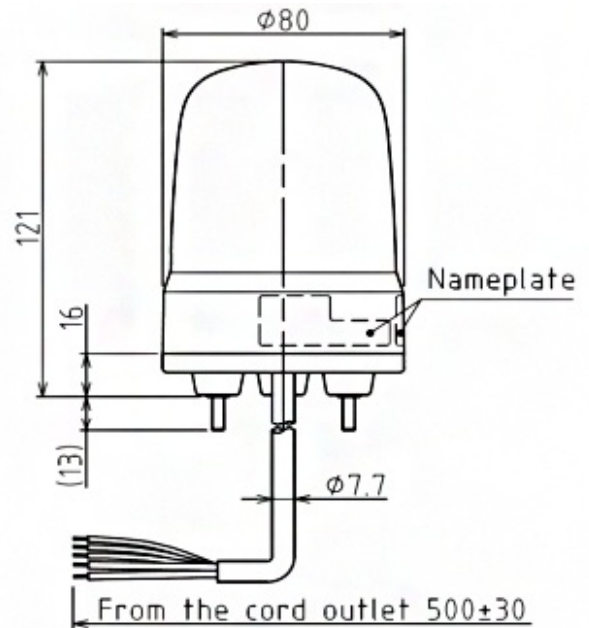

# LED-BAKENS

SL08-MIJN-R

LED baken | status/flitsen | Ø80mm | 12-24V DC | kabel | rood

## Specificaties

Afmetingen	Ø80mm x 121mm
Bedrijfsspanning	10-30V DC
Bijzonderheden	Knippert 180x/ minuut of flitst 120x/ minuut
CE-certificaat	Ja
Certificaten, keurmerken, markeringen	CE, cULus, EAC, KC
Gebruikstemperatuur	-20°C tot +50°C
Gewicht	250g
IP-aanduiding	IP23 / IP65 met rubberen afdichting
Kabellengte	500mm
Kleur lens	Rood
Levensduur LEDs	100 000h
Lichteffecten	Continu, knipperen en flits

Lichtsterkte	70cd
Materiaal	Polycarbonaat
Merk	Patlite
Montage- en aansluittype	3-schroevenmontage/kabel
Nominale spanning	12-24V DC
Nominale stroom	12V DC 0,22A / 24V DC 0,12A
Relatieve luchtvochtigheid	Minder dan 90% (geen condensatie) bij 20°C
Slagvastheid	4,5G
Spanning	12V DC / 24V DC
Type	Vooraf geconfigureerd
UL-certificaat	Ja