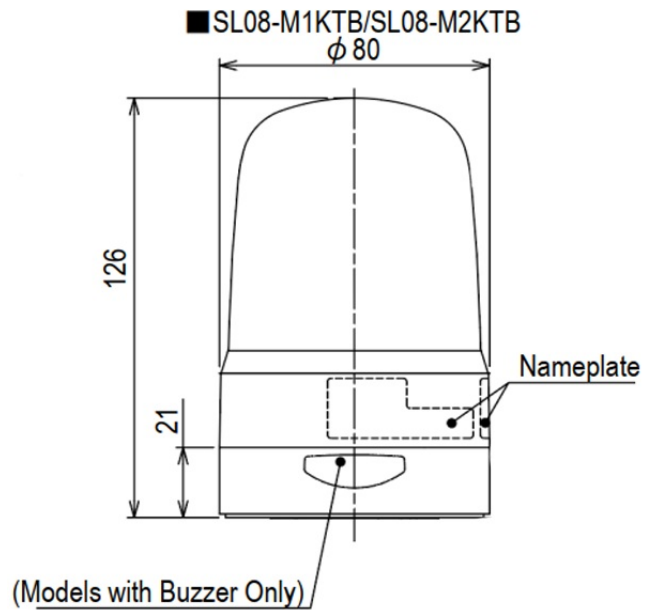

LED-BAKENS

SL08-M1KTB-G

LED baken | status/flitsen | Ø80mm | 12-24V DC | aansluitklem | groen

Specificaties

Afmetingen	Ø80mm x 126mm
Bedrijfsspanning	10-30V DC
Bijzonderheden	Knippert 180x/ minuut of flitst 120x/ minuut
CE-certificaat	Ja
Certificaten, keurmerken, markeringen	CE, cULus, EAC, KC
Gebruikstemperatuur	-20°C tot +50°C
Geluidsniveau (max.)	86dB(A) @ 1m
Gewicht	240g
IP-aanduiding	IP66
Kabellengte	500mm
Kleur lens	Groen
Levensduur LEDs	100 000h
Lichteffecten	Continu, knipperen en flits
Lichtsterkte	65cd

Materiaal	Polycarbonaat
Merk	Patlite
Montage- en aansluittype	2-gatenmontage/aansluitklem
Nominale spanning	12-24V DC
Nominale stroom	12V DC 0,24A / 24V DC 0,14A
Relatieve luchtvochtigheid	Minder dan 90% (geen condensatie) bij 20°C
Slagvastheid	4,5G
Spanning	12V DC / 24V DC
Type	Vooraf geconfigureerd
UL-certificaat	Ja
Zoemer	Ja