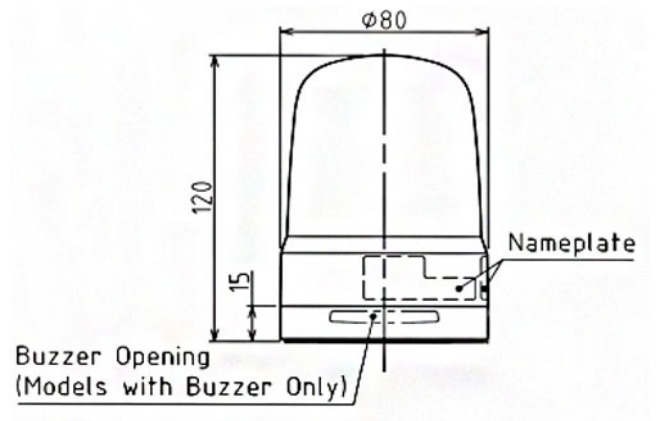

LED-BAKENS

SL08-MIKTN-G

LED baken | status/flitsen | Ø80mm | 12-24V DC | aansluitklem | groen

Specificaties

Afmetingen	Ø80mm x 120mm
Bedrijfsspanning	10-30V DC
Bijzonderheden	Knippert 180x/ minuut of flitst 120x/ minuut
CE-certificaat	Ja
Certificaten, keurmerken, markeringen	CE, cULus, EAC, KC
Gebruikstemperatuur	-20°C tot +50°C
Gewicht	230g
IP-aanduiding	IP66
Kabellengte	500mm
Kleur lens	Groen
Levensduur LEDs	100 000h
Lichteffecten	Continu, knipperen en flits

Lichtsterkte	65cd
Materiaal	Polycarbonaat
Merk	Patlite
Montage- en aansluittype	2-gatenmontage/aansluitklem
Nominale spanning	12-24V DC
Nominale stroom	12V DC 0,22A / 24V DC 0,12A
Relatieve luchtvochtigheid	Minder dan 90% (geen condensatie) bij 20°C
Slagvastheid	4,5G
Spanning	12V DC / 24V DC
Type	Vooraf geconfigureerd
UL-certificaat	Ja