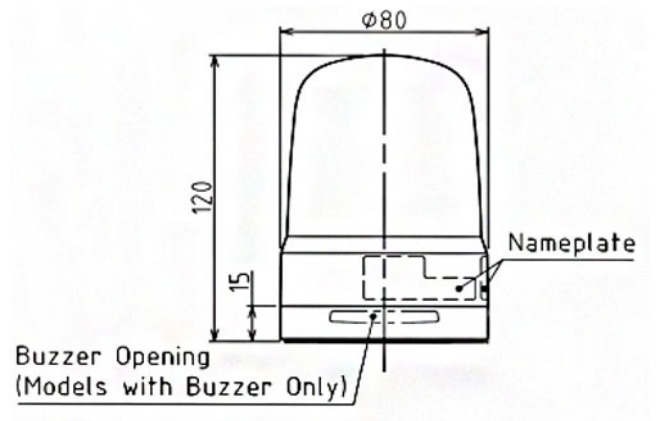

# LED-BAKENS

SL08-MIKTN-Y

LED baken | status/flitsen | Ø80mm | 12-24V DC | aansluitklem | geel

## Specificaties

Afmetingen	Ø80mm x 120mm	Lichtsterkte	85cd
Bedrijfsspanning	10-30V DC	Materiaal	Polycarbonaat
Bijzonderheden	Knippert 180x/ minuut of flitst 120x/ minuut	Merk	Patlite
CE-certificaat	Ja	Montage- en aansluittype	2-gatenmontage/aansluitklem
Certificaten, keurmerken, markeringen	CE, cULus, EAC, KC	Nominale spanning	12-24V DC
Gebruikstemperatuur	-20°C tot +50°C	Nominale stroom	12V DC 0,22A / 24V DC 0,12A
Gewicht	230g	Relatieve luchtvochtigheid	Minder dan 90% (geen condensatie) bij 20°C
IP-aanduiding	IP66	Slagvastheid	4,5G
Kabellengte	500mm	Spanning	12V DC / 24V DC
Kleur lens	Geel	Type	Vooraf geconfigureerd
Levensduur LEDs	100 000h	UL-certificaat	Ja
Lichteffecten	Continu, knipperen en flits		